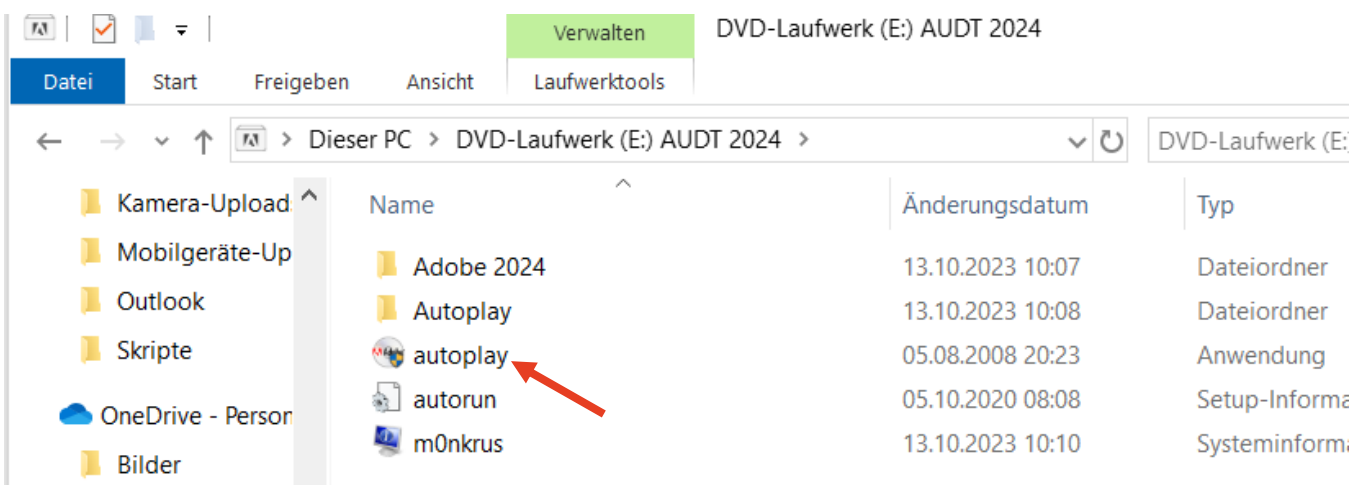

Herzlichen Dank für Ihren Einkauf bei Soft-Media-Germany!

Hinweise zur Bestelllieferung:

Sehr geehrte Kunden,

bei dieser Software handelt es sich um eine Lifetime Volumenlizenz. Die Offline-Version dieser Adobe Suite besteht in der Regel aus zwei Dateien:

1. Lizenz
2. Installationsdatei

Um Ihnen die Installation zu erleichtern, haben wir beide Dateien für Sie fusioniert. Dieser Schritt wurde unternommen, da die separate Installation beider Dateien bei vielen Kunden zu Schwierigkeiten geführt hat.

2) Installationsdatei installieren:

Bitte öffnen Sie die Installationsdatei und klicken Sie auf **autoplay**, um den Installationsvorgang zu starten.

Installationsdatei Adobe Illustrator 2024

<http://soft-media-germany.de/download-dateien/Adobe.Illustrator.2024.Multilingual.iso>